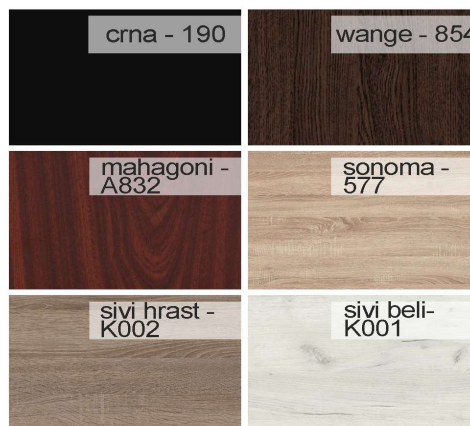

CENOVNIK KANCELARIJSKOG NAMEŠTAJA br. 01/2022  
OSNOVNI PROGRAM  
**MODRULJ DOO**

Osnovne boje u ponudi sa kraćim rokom isporuke, nude se i ostali dezeni po narudžbi.

**Kategorija 1**

**Kategorija 2**

Napomene za osnovni program:  
Radni stolovi oplemenjena iverica 25mm ABS 2mm