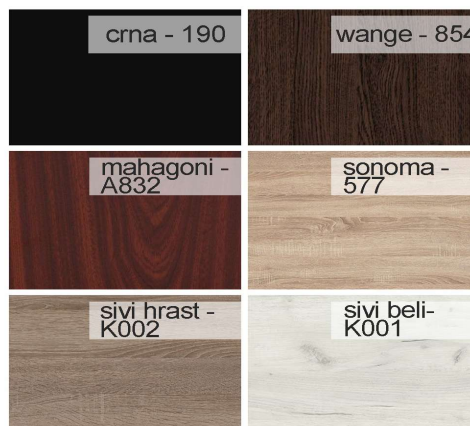

CENOVNIK KANCELARIJSKOG NAMEŠTAJA br. 01/2022
OSNOVNI PROGRAM
MODRULJ DOO

Osnovne boje u ponudi sa kraćim rokom isporuke, nude se i ostali dezeni po narudžbi.

Kategorija 1

Kategorija 2

Napomene za osnovni program:
Radni stolovi oplemenjena iverica 36mm ABS 2mm